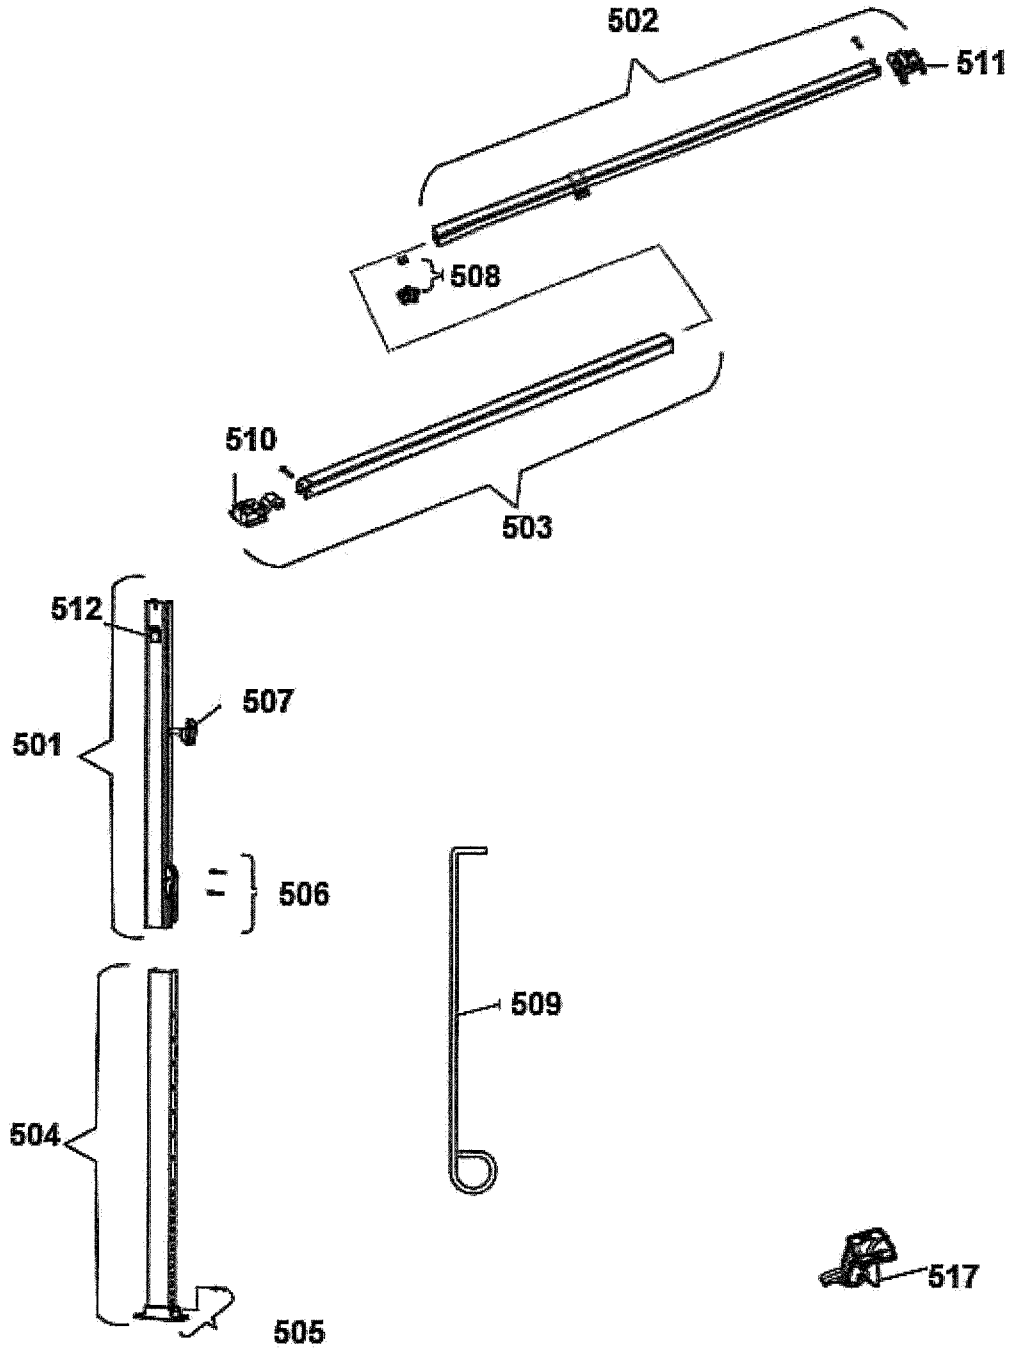

**Product Name:** 8700 AWNING ROLLER ASSEMBLY

**Item Code:** 878BK\*\*, 878WH\*\*  
**SKU:**  
**Production:**  
**Release Date:** 16/12/20

	Item No	Description
401	4453000187	ROLLER TUBE ALUMINIUM 13'
401	4453000190	ROLLER TUBE ALUMINIUM 16'
401	4453000192	ROLLER TUBE ALUMINIUM 18'
401	4453000195	ROLLER TUBE ALUMINIUM 21'
402	4453000###	FABRIC- VARIOUS SIZES
422	4453000181	PULL STRAP NYLON AWNING
431	4453000196	TORSION ASSY 8700 LH
432	4453000197	TORSION ASSY 8700 RH
430	4453000198	CAP TOP 8700 AWN H/WARE
	4453001170	BOLTS & WASHERS 8700 (2)

**\* Items not listed are only available by special order**

**Product Name:** 8700 HARDWARE BLACK

**Item Code:** 878HS-BK, 878HT-BK  
**SKU:** 9600027145, 9600027144  
**Production:**  
**Release Date:** 16/12/20

**Product Name:** 8700 HARDWARE BLACK

**Item Code:** 878HS-BK, 878HT-BK  
**SKU:** 9600027145, 9600027144  
**Production:**  
**Release Date:** 16/12/20

	Item No	Description
501	4453000046	ARM MAIN TALL LH AWN H/W BLK
501	4453000048	ARM MAIN TALL RH AWN H/W BLK
501	4453000050	ARM MAIN STD/SHT LH AWN H/W BK
501	4453000052	ARM MAIN STD/SHT RH AWN H/W BK
502	4453000032	RAFTER MAIN TALL AWN H/W BLK
502	4453000034	RAFTER MAIN SHT AWN H/WARE BLK
503	4453000038	RAFTER SEC TALL AWN H/WARE BLK
503	4453000040	RAFTER SEC SHT AWN H/WARE BLK
504	4453000043	ARM INNER AWN H/WARE BLK
505	4453000044	FOOT AWNING AWN H/WARE
506	4453000053	LIFT HANDLE AWN H/WARE
507	4453000055	LOCK SAFETY AWN H/WARE
508	4453000036	KNOB & NUT T/S AWN RAFTER
509	4453000056	ROD EZ PULL AWN H/WARE
510	4453000041	SLIDER ASSY & RIVET AWN H/WARE
510-B	4453000152	RIVET SLIDER ASSY AWN H/W 30MM
511	4453000035	BRACKET TOP MOUNTING AWN H/W
511-A	4453000151	RIVET MAIN RAFTR AWN H/W 35MM
512	4453000054	SLIDER CATCH AWN H/WARE
517	4453000057	BRACKET BOTTOM AWN H/WARE
	4453000058	ROLLER ASSY DOOR AWN
	4453000059	KIT INSTALL AWN H/WARE