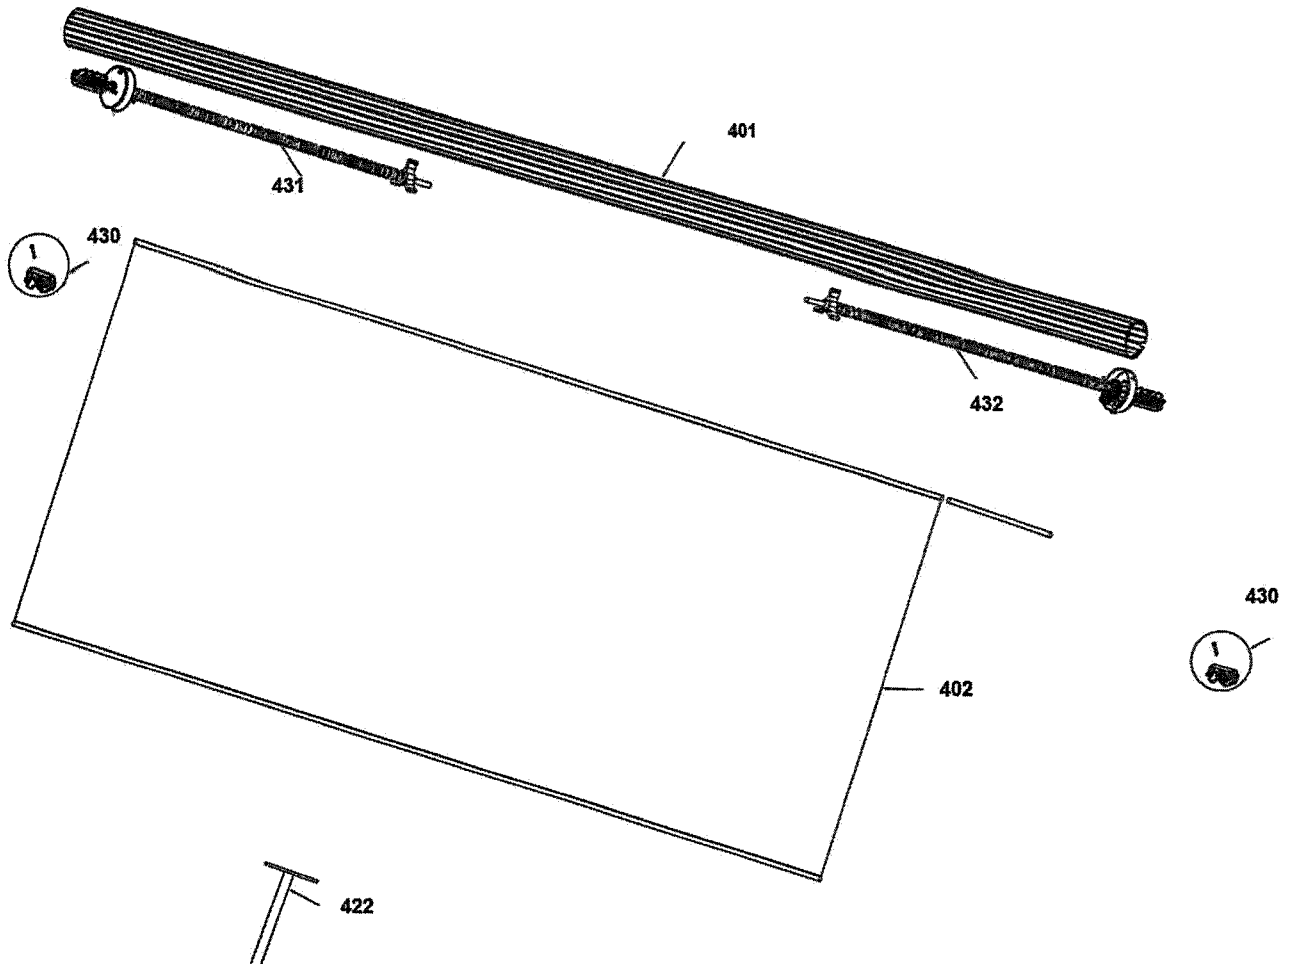

**Product Name:** 8700 AWNING ROLLER ASSEMBLY

**Item Code:** 878BK\*\*, 878WH\*\*  
**SKU:**  
**Production:**  
**Release Date:** 16/12/20

	Item No	Description
401	4453000187	ROLLER TUBE ALUMINIUM 13'
401	4453000190	ROLLER TUBE ALUMINIUM 16'
401	4453000192	ROLLER TUBE ALUMINIUM 18'
401	4453000195	ROLLER TUBE ALUMINIUM 21'
402	4453000###	FABRIC- VARIOUS SIZES
422	4453000181	PULL STRAP NYLON AWNING
431	4453000196	TORSION ASSY 8700 LH
432	4453000197	TORSION ASSY 8700 RH
430	4453000198	CAP TOP 8700 AWN H/WARE
	4453001170	BOLTS & WASHERS 8700 (2)